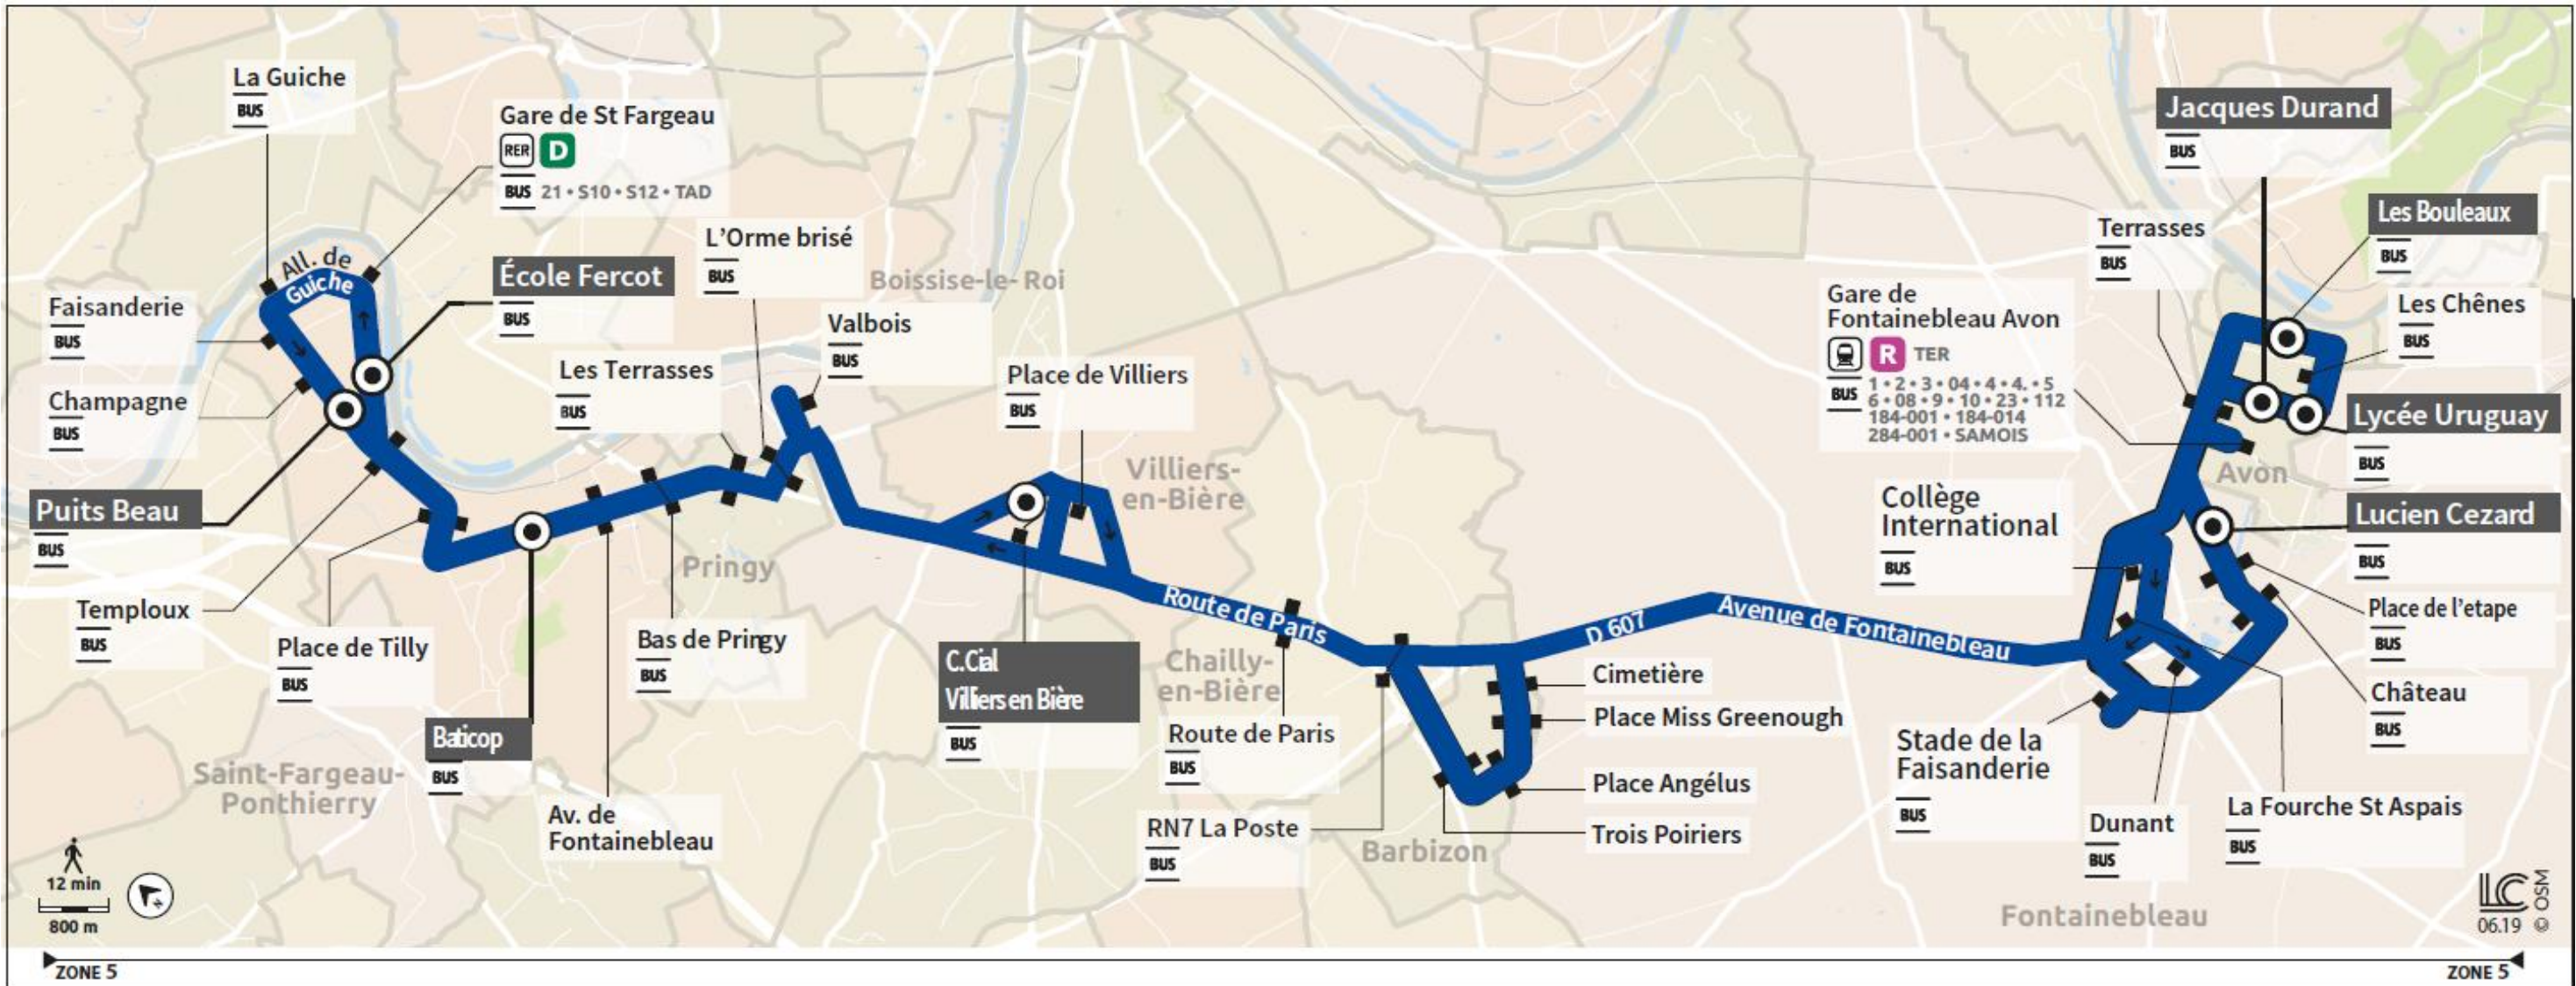

### Horaires valables à partir du 06 avril 2021

	Période de fonctionnement		SC/V		SC	SC	SC	SC/V	SC/V	V	SC	SC	SC	SC	SC	SC/V
	Jours de fonctionnements	L à S	L à S	L à S	LMJVS	Me	Me	L à S	L à S	L à S	Me S	LMJV	LMJV	Me	LMJV	L à S
<b>Avon</b>	Les Bouleaux	08:28	09:25	10:58	12:30		12:37	14:00	15:30	17:00	17:00			17:48		18:00
	Les Chênes	08:29	09:26	10:59	12:31		12:38	14:01	15:31	17:01	17:01			17:49		18:01
	Lycée Uruguay	08:30	09:27	11:00	12:33		12:39	14:02	15:32	17:02	17:02			17:50	18:05	18:02
	Jacques Durand	08:31	09:28	11:01	12:35		12:41	14:03	15:33	17:03	17:03			17:52	18:07	18:03
	Les Terrasses	08:34	09:31	11:04	12:36		12:42	14:06	15:36	17:06	17:06			17:53	18:09	18:06
	Gare de Fontainebleau Avon	08:37	09:34	11:07	12:38		12:44	14:09	15:39	17:09	17:09			17:55	18:11	18:09
<b>Fontainebleau</b>	Lucien Cézard					12:40						16:40	17:40			
	Place de l'étape	08:44	09:41	11:14	12:45			14:16	15:46	17:16	17:16					18:16
	Château	08:45	09:42	11:15	12:46			14:17	15:47	17:17	17:17					18:17
	Collège international					12:47	12:51					16:47	17:47	18:02	18:21	
	Dunant					12:49	12:53					16:49	17:49	18:04		
	La Fourche St Aspais	08:47	09:44	11:17	12:48			14:19	15:49	17:19	17:19					18:23
<b>Barbizon</b>	Stade de la Faisanderie					12:52	12:56					17:05	17:52	18:07		
	Cimetière	08:57	09:54	11:27	12:58	13:06	13:10	14:29	15:59	17:29	17:29	17:19	18:06	18:21		18:29
	Place Miss Greenough	08:58	09:55	11:28	12:59	13:08	12:12	14:30	16:00	17:30	17:30	17:21	18:08	18:23		18:30
	Place Angelus	08:59	09:56	11:29	13:00	13:10	13:14	14:31	16:01	17:31	17:31	17:23	18:10	18:25		18:31
<b>Chailly en Bière</b>	Trois Poiriers	09:00	09:57	11:30	13:01	13:14	13:18	14:32	16:02	17:32	17:32	17:27	18:14	18:29		18:32
	RN7 la Poste	09:01	09:58	11:31	13:02	13:17	13:21	14:33	16:03	17:33	17:33	17:30	18:17	18:32	18:36	18:33
<b>Villiers en Bière</b>	Route de Paris	09:02	09:59	11:32	13:03	13:19	13:23	14:34	16:04	17:34	17:34	17:32	18:19	18:34	18:38	18:34
	Place Villiers						13:36							18:37	18:41	
<b>Boissise le roi</b>	C.Commercial villiers en Bière	09:08	10:05	11:38	13:09	13:32	13:29	14:40	16:10	17:40	17:40	17:35	18:22	18:40	18:44	18:40
	Valbois					13:27						17:40	18:27			
<b>Pringy</b>	L'Orme Brisée					13:29						17:42	18:29			
	Les Terrasses					13:30	13:35					17:43	18:30	18:46	18:50	
	Bas de pringy					13:32	13:37					17:45	18:32	18:48	18:52	
	Avenue de Fontainebleau					13:33	13:38					17:46	18:33	18:49	18:53	
	Départ ligne A direction Moulignon											17:48				
	Baticop					13:36	13:40					17:49	18:36	18:51	18:55	
<b>St Fargeau Ponthierry</b>	Place tilly						13:42							18:53	18:57	
	Temploux						13:44							18:55	18:59	
	Ecole Fercot						13:45							18:56	19:00	
	Gare de St Fargeau Ponthierry						13:47							18:58	19:02	
	La Guiche						13:49							19:00	19:04	
	Faisanderie						13:50							19:01	19:05	
	Champagne						13:51							19:02	19:06	
	Puits Beau						13:56							19:07	19:11	